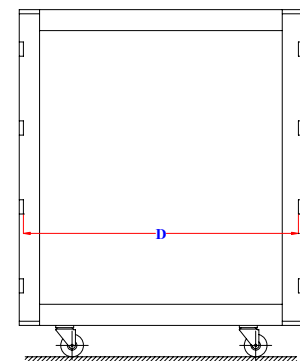

# TA004

RACK NO.	A	B	C	D	GLASS		CAPACITY	CONTAINER
	(MM)	(MM)	(MM)	(MM)	E (MM)	F (MM)	RACK	NO.
<b>TA004</b>	<b>259</b>	<b>278</b>	<b>390</b>	<b>116.5</b>	<b>63</b>	<b>110.5</b>	<b>17</b>	<b>CA</b>

CA