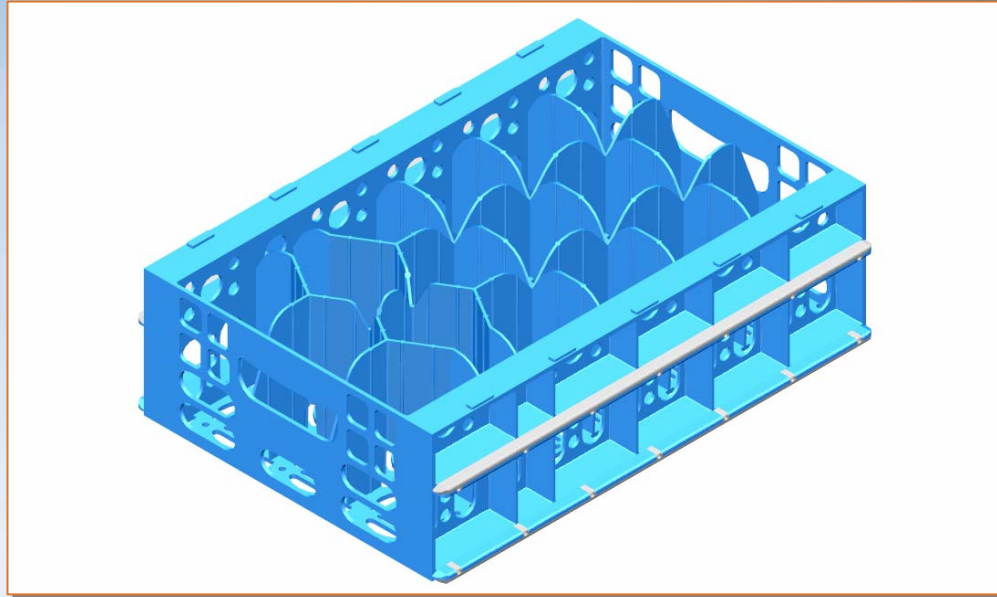

# TA004

RACK NO.	A	B	C	D	GLASS		CAPACITY	CONTAINER
	(MM)	(MM)	(MM)	(MM)	E (MM)	F (MM)	RACK	NO.
<b>TA004</b>	<b>259</b>	<b>278</b>	<b>390</b>	<b>116.5</b>	<b>63</b>	<b>110.5</b>	<b>17</b>	<b>CA</b>

CA