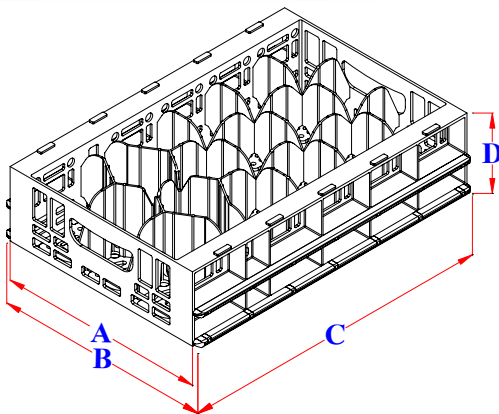

# TA004

RACK NO.	A	B	C	D	GLASS		CAPACITY	CONTAINER
	(MM)	(MM)	(MM)	(MM)	E (MM)	F (MM)	RACK	NO.
<b>TA004</b>	<b>259</b>	<b>278</b>	<b>390</b>	<b>116.5</b>	<b>63</b>	<b>110.5</b>	<b>17</b>	<b>CA</b>

CA